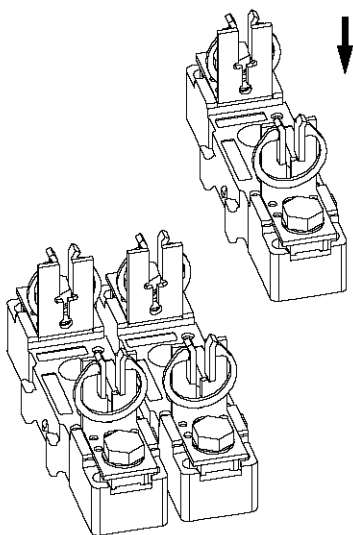

# GA-U002

NH-Sicherungsunterteile  
NH-DIN Gr.00/160A

LV HRC fuse-bases  
LV HRC DIN Size 00/160A

LV HRC 熔断器底座  
LV HRC DIN 规格00/160A

1

2

**Gebrauchsanleitung**  
**Installation**  
**Instructions**  
**安装说明**