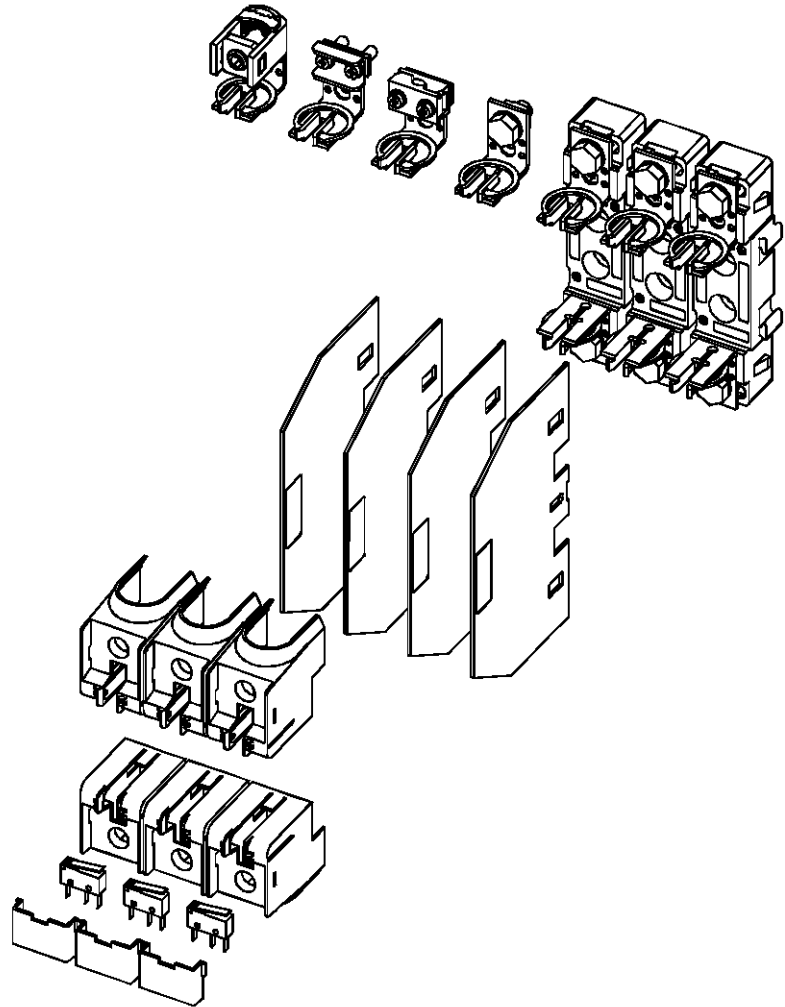

# GA-U002

NH-Sicherungsunterteile  
NH-DIN Gr.00/160A

LV HRC fuse-bases  
LV HRC DIN Size 00/160A

LV HRC 熔断器底座  
LV HRC DIN 规格00/160A

1

2

**Gebrauchsanleitung**  
**Installation**  
**Instructions**  
**安装说明**