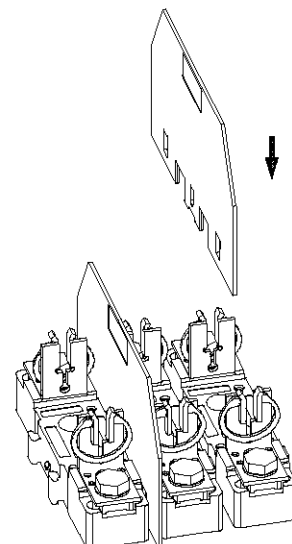

# GA-U002

NH-Sicherungsunterteile  
NH-DIN Gr.00/160A

LV HRC fuse-bases  
LV HRC DIN Size 00/160A

LV HRC 熔断器底座  
LV HRC DIN 规格00/160A

1

2

**Gebrauchsanleitung**  
**Installation**  
**Instructions**  
**安装说明**